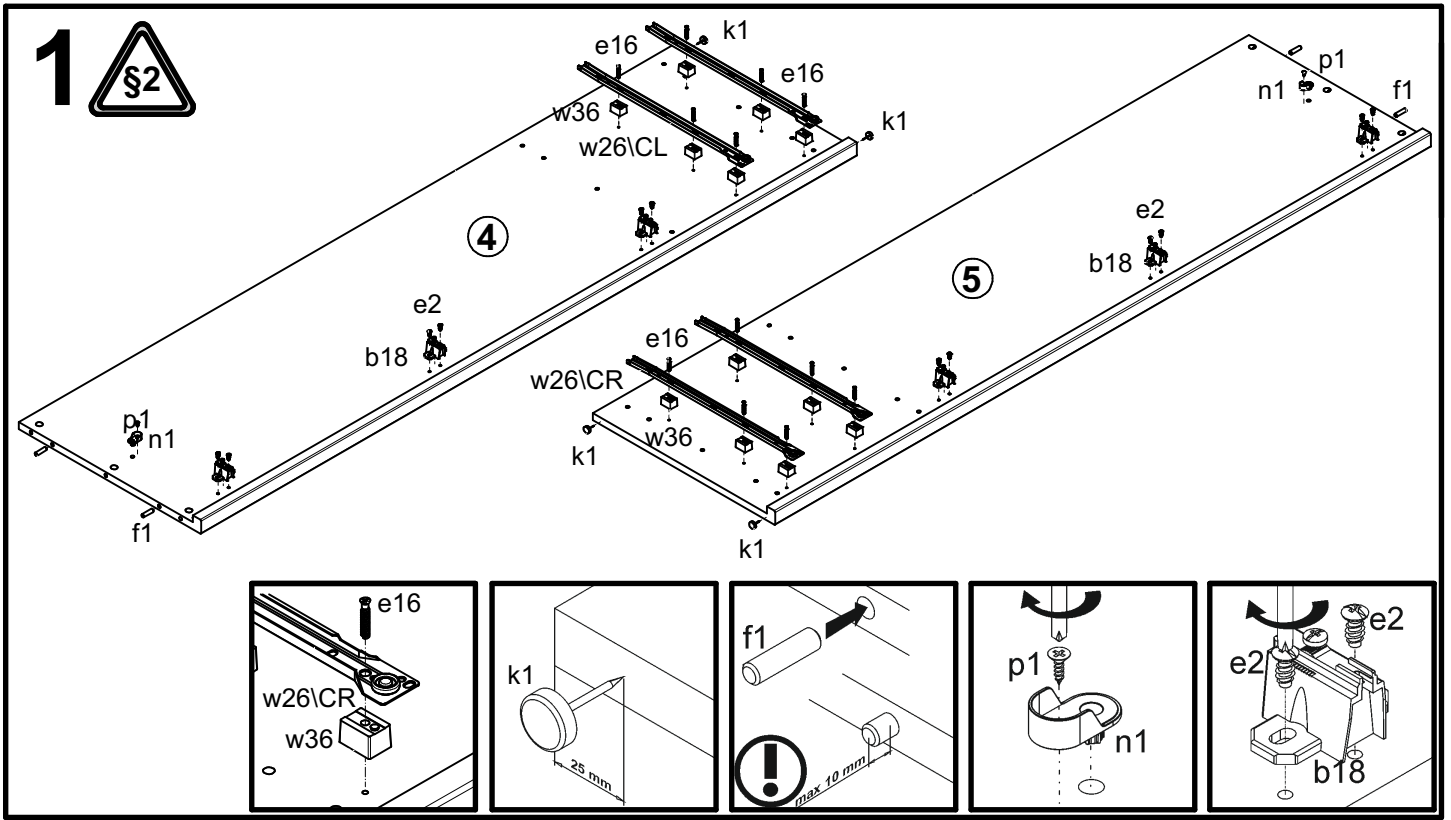

KASPIAN 2

SZF2D/2S

| A | B | C | D |
|----|-------------|------|-----|
| 1 | S128-0001 | 1468 | 410 |
| 2 | S128-0002 | 822 | 176 |
| 3 | S128-0007 | 1468 | 410 |
| 4 | S128-103 | 1964 | 546 |
| 5 | S128-104 | 1964 | 546 |
| 6 | S128-202-01 | 900 | 549 |
| 7 | S128-303 | 863 | 520 |
| 8 | S128-401 | 863 | 60 |
| 9 | S128-902 | 1935 | 893 |
| 10 | S128-9903 | 780 | 498 |
| 11 | BP-501 | 500 | 120 |
| 12 | BP-502 | 500 | 120 |
| 13 | ZP-5503 | 770 | 120 |
| 14 | dr-857 | 857 | 22 |

| | | | | | | | | |
|---------------------|------------------------|------------------------|-------------------------|--------------------------|-----------------------------|-----------------------|-------------------------|-----------------|
| 6x a43 | 6x b18 | 12x e1 φ7x50 mm | 12x e16 φ6x30 mm | 12x e19 φ5x9 mm | 12x e2 φ6,3x13 mm | 24x f1 φ8x30 mm | 8x f25 φ6,5x40 mm | 4x k1 |
| 64x l1 | 2x n1 | 2x p1 φ3,5x13 mm | 4x p25 φ3,5x16 mm | 12x p51 φ3,5x15 mm | 14x r1 φ1,5x12 mm #16 | 14x r42 | 12x s1 | 6x s2 ø16 |
| 2x t17 483 mm | 2x w26\CL 500 mm | 2x w26\CR 500 mm | 2x w26\DL 500 mm | 2x w26\DR 500 mm | 12x w36 h=18 mm | 1x n26\I1 | 1x p38 φ3,5x16 mm | 1x z1 |